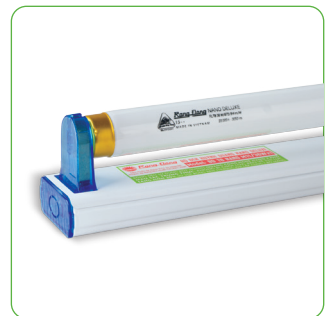

BẢNG GIÁ

SẢN PHẨM RẠNG ĐÔNG

2017

SỐ 1

T8-36W GALAXY

Công suất:	36W
Điện áp (V/Hz):	220/50
Màu ánh sáng:	trắng
Tuổi thọ:	15000
Đầu đèn:	G13
Kích thước (ØxH)mm:	25.5x1200
Số lượng sp/thùng:	25 cái
Khối lượng thùng (kg):	4,7

Giá bán lẻ đề xuất 18.000 Đ

T8-18W GALAXY

Công suất:	18W
Điện áp (V/Hz):	220/50
Màu ánh sáng:	trắng
Tuổi thọ:	8000
Đầu đèn:	G13
Kích thước (ØxH)mm:	25.5x600
Số lượng sp/thùng:	25 cái
Khối lượng thùng (kg):	2,5

Giá bán lẻ đề xuất 13.000 Đ

T8-36W NANO DELUXE

Công suất:	36W
Điện áp (V/Hz):	220/50
Quang thông (lm):	3050
Màu ánh sáng:	trắng
Chỉ số hoàn màu:	80
Tuổi thọ (giờ):	22000
Đầu đèn:	G13
Kích thước (ØxH)mm:	25.5x1200
Số lượng sp/thùng:	25 cái
Khối lượng thùng (kg):	5,6

Giá bán lẻ đề xuất 24.000 Đ

T8 -18W DELUXE H15

Công suất:	18W
Điện áp (V/Hz):	220/50
Quang thông (lm):	1200
Màu ánh sáng:	trắng
Chỉ số hoàn màu:	80
Tuổi thọ (giờ):	15000
Đầu đèn:	G13
Kích thước (ØxH)mm:	25.5x600
Số lượng sp/thùng:	25 cái
Khối lượng thùng (kg):	3,5